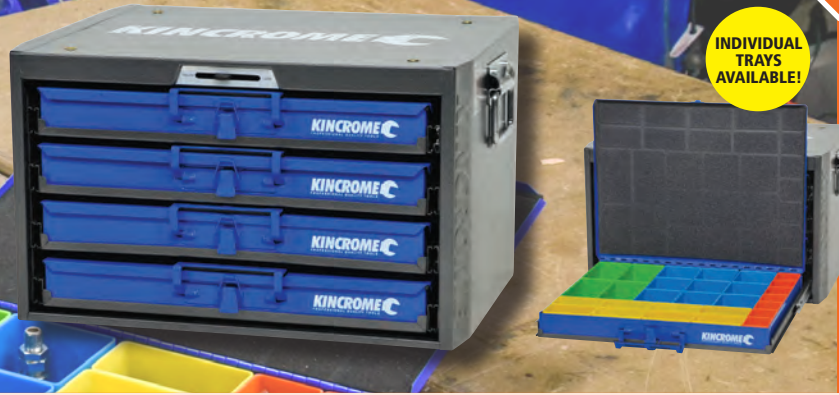

# STORAGE

\$349